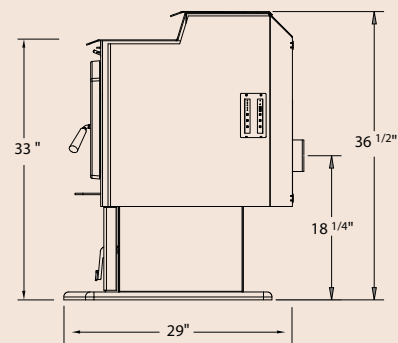

La plus belle flamme de granules dans l'industrie!

Comparez le feu du M55 à celui des autres poêles. Aucun autre ne réussit à égaler la l'ampleur, la beauté ou l'efficacité de la flamme du M55.

THE M55

Capacité de chauffage -

Jusqu'à 2 500 pi² avec une efficacité de 78%.

Brûleur demandant peu d'entretien -

Une tige dans le brûleur dégage les particules vers le tiroir à cendres ce qui réduit considérablement l'entretien et vous permet également de brûler différents types de combustibles de qualité moindre et moins dispendieux.

Large réservoir -

Réservoir de 80 livres avec une capacité de combustion continue de 48 heures

Poêle à granules le plus silencieux de l'industrie -

condensateur du moteur produit très peu de bruit. 40 à 45 dB (à 10 pieds de l'unité).

Allumage rapide -

Allumeur de 400 W avec pompe à air pour allumages rapides.

Large tiroir à cendres -

La grandeur du tiroir réduit la fréquence de l'entretien.

Échangeur de chaleur soudé -

Chaque tube de l'échangeur de chaleur est soudé individuellement pour une meilleure durabilité.

Parois cannelées de la chambre à combustion en fonte durable et décorative -

Construction durable et solide tout en étant détaillée.

FICHE TECHNIQUE

CARACTÉRISTIQUES

- Thermostat mural standard
- Système de nettoyage à l'air de la vitre
- Approuvé pour les maisons mobiles
- Protection de plancher intégrée - aucun besoin d'autre protection
- Garantie - voir le détaillant pour notre garantie prolongée

DÉGAGEMENTS

- Mur de côté à l'unité 12"
- Mur arrière à l'unité 3"
- Mur au coin de l'unité 3"
- Protecteur de plancher (en avant de l'unité)†† 6"

Ventilateur à convection (vitesse variable)	200 PCM
Allumeur	400 Watt
Capacité du réservoir	80 lbs.
Poids (vide)	250 lbs.
Btu à l'entrée (Élevé)*	55 000
Btu à l'entrée input (Bas)*	10 000
Puissance élec. à l'allumage	600 Watt
Efficacité	78 %
Approuvé par l'E.P.A.	2 gms/kg
Capacité de chauffage**	jusqu'à 2500 pi².
Grosseur de ventilation	4"
Dimension de la vitre	163 po²

OPTIONS

- Thermostat mural sans fil ou télécommandes à distance
- Fenêtre miroir teintée
- Ensemble de panneaux décoratifs de maçonnerie
- Ensemble de bûches décoratives en céramique
- Poignée en bois

* Les données peuvent varier considérablement selon les conditions d'utilisation et la qualité des combustibles.

** L'efficacité peut varier selon le modèle de maison et la perte de chaleur.

Fabriqué by Sherwood Industries Ltd., Victoria, BC, Canada • www.enviro.com
Distribué par Impact Distribution Inc., • www.impactdistribution.com • courriel:requete@impactdistribution.com
Imprimé au Canada, Mai 2009

Veuillez partager et recycler cette brochure