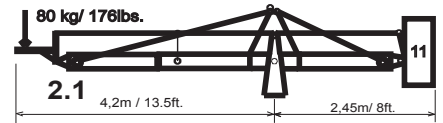

Rear side / Hintere Seite:

Front side / Vordere Seite:

Note:
 The measurements and weights may differ up to 2% due to production tolerances.
 Hinweis:
 Die Masse u. Gewichte können aufgrund Fertigungstoleranzen um 2% abweichen.

Special length, versions and accessories on request!

Foxy PRO Air Remote Versions:

max. Height/Höhe:
 3,7m(12ft.)

max. Height/Höhe:
 4,9m(16ft.)

max. Height/Höhe:
 4,9m(16ft.)

max. Height/Höhe:
 6,1m(20ft.)

max. Height/Höhe:
 6,1m(20ft.)

max. Height/Höhe:
 7,4m(24.3ft.)

max. Height/Höhe:
 8,6m(28.3ft.)

max. Height/Höhe:
 9,8m(32.3ft.)

max. Height/Höhe:
 11,1m(36.5ft.)

max. Height/Höhe:
 10,5m(34.6ft.)

max. Height/Höhe:
 12,3m(40.5ft.)

max. Height/Höhe:
 11,8m(39ft.)