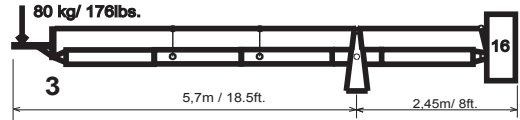

Rear side / Hintere Seite:

Front side / Vordere Seite:

Note:
 The measurements and weights may differ up to 2% due to production tolerances.
 Hinweis:
 Die Masse u. Gewichte können aufgrund Fertigungstoleranzen um 2% abweichen.

Special length, versions and accessories on request!

Foxy PRO Air Remote Versions:

max. Height/Höhe:
 3,7m(12ft.)

max. Height/Höhe:
 4,9m(16ft.)

max. Height/Höhe:
 4,9m(16ft.)

max. Height/Höhe:
 6,1m(20ft.)

max. Height/Höhe:
 6,1m(20ft.)

max. Height/Höhe:
 7,4m(24.3ft.)

max. Height/Höhe:
 8,6m(28.3ft.)

max. Height/Höhe:
 9,8m(32.3ft.)

max. Height/Höhe:
 11,1m(36.5ft.)

max. Height/Höhe:
 10,5m(34.6ft.)

max. Height/Höhe:
 12,3m(40.5ft.)

max. Height/Höhe:
 11,8m(39ft.)