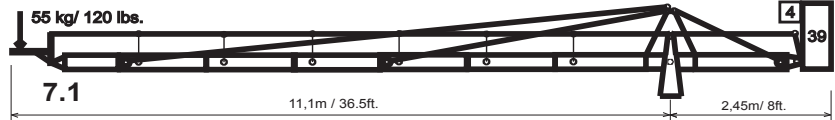

Special length, versions and accessories on request!

Foxy PRO Air Remote Versions:

max. Height/Höhe:
 3,7m(12ft.)

max. Height/Höhe:
 4,9m(16ft.)

max. Height/Höhe:
 4,9m(16ft.)

max. Height/Höhe:
 6,1m(20ft.)

max. Height/Höhe:
 6,1m(20ft.)

max. Height/Höhe:
 7,4m(24.3ft.)

max. Height/Höhe:
 8,6m(28.3ft.)

max. Height/Höhe:
 9,8m(32.3ft.)

max. Height/Höhe:
 11,1m(36.5ft.)

max. Height/Höhe:
 10,5m(34.6ft.)

max. Height/Höhe:
 12,3m(40.5ft.)

max. Height/Höhe:
 11,8m(39ft.)