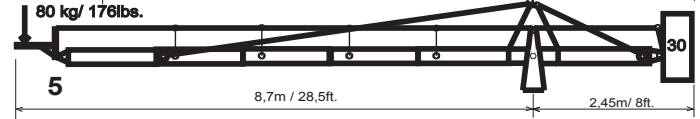

Rear side / Hintere Seite:

Front side / Vordere Seite:

Note:
 The measurements and weights may differ up to 2% due to production tolerances.
 Hinweis:
 Die Masse u. Gewichte können aufgrund Fertigungstoleranzen um 2% abweichen.

Special length, versions and accessories on request!

Foxy PRO Air Remote Versions:

max. Height/Höhe:
 3,7m(12ft.)

max. Height/Höhe:
 4,9m(16ft.)

max. Height/Höhe:
 4,9m(16ft.)

max. Height/Höhe:
 6,1m(20ft.)

max. Height/Höhe:
 6,1m(20ft.)

max. Height/Höhe:
 7,4m(24.3ft.)

max. Height/Höhe:
 8,6m(28.3ft.)

max. Height/Höhe:
 9,8m(32.3ft.)

max. Height/Höhe:
 11,1m(36.5ft.)

max. Height/Höhe:
 10,5m(34.6ft.)

max. Height/Höhe:
 12,3m(40.5ft.)

max. Height/Höhe:
 11,8m(39ft.)