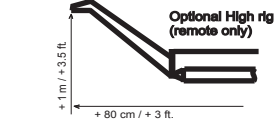

Rear side / Hintere Seite:

Front side / Vordere Seite:

Note:
 The measurements and weights may differ up to 2% due to production tolerances.
 Hinweis:
 Die Masse u. Gewichte können aufgrund Fertigungstoleranzen um 2% abweichen.

Special length, versions and accessories on request!

Foxy PRO Air Remote Versions:

max. Height/Höhe:
 3,7m(12ft.)

max. Height/Höhe:
 4,9m(16ft.)

max. Height/Höhe:
 4,9m(16ft.)

max. Height/Höhe:
 6,1m(20ft.)

max. Height/Höhe:
 6,1m(20ft.)

max. Height/Höhe:
 7,4m(24.3ft.)

max. Height/Höhe:
 8,6m(28.3ft.)

max. Height/Höhe:
 9,8m(32.3ft.)

max. Height/Höhe:
 11,1m(36.5ft.)

max. Height/Höhe:
 10,5m(34.6ft.)

max. Height/Höhe:
 12,3m(40.5ft.)

max. Height/Höhe:
 11,8m(39ft.)