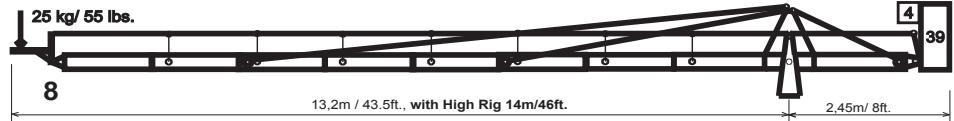

Special length, versions and accessories on request!

Foxy PRO Air Remote Versions:

max. Height/Höhe:
 3,7m(12ft.)

max. Height/Höhe:
 4,9m(16ft.)

max. Height/Höhe:
 4,9m(16ft.)

max. Height/Höhe:
 6,1m(20ft.)

max. Height/Höhe:
 6,1m(20ft.)

max. Height/Höhe:
 7,4m(24.3ft.)

max. Height/Höhe:
 8,6m(28.3ft.)

max. Height/Höhe:
 9,8m(32.3ft.)

max. Height/Höhe:
 11,1m(36.5ft.)

max. Height/Höhe:
 10,5m(34.6ft.)

max. Height/Höhe:
 12,3m(40.5ft.)

max. Height/Höhe:
 11,8m(39ft.)