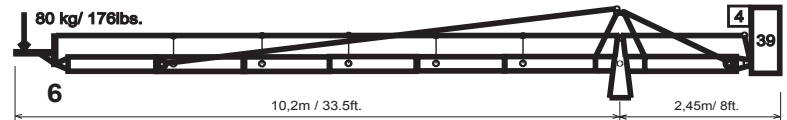

Special length, versions and accessories on request!

Foxy PRO Air Remote Versions:

max. Height/Höhe:
 3,7m(12ft.)

max. Height/Höhe:
 4,9m(16ft.)

max. Height/Höhe:
 4,9m(16ft.)

max. Height/Höhe:
 6,1m(20ft.)

max. Height/Höhe:
 6,1m(20ft.)

max. Height/Höhe:
 7,4m(24.3ft.)

max. Height/Höhe:
 8,6m(28.3ft.)

max. Height/Höhe:
 9,8m(32.3ft.)

max. Height/Höhe:
 11,1m(36.5ft.)

max. Height/Höhe:
 10,5m(34.6ft.)

max. Height/Höhe:
 12,3m(40.5ft.)

max. Height/Höhe:
 11,8m(39ft.)