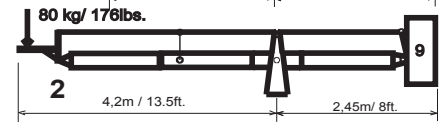

Rear side / Hintere Seite:

Front side / Vordere Seite:

Note:
 The measurements and weights may differ up to 2% due to production tolerances.
 Hinweis:
 Die Masse u. Gewichte können aufgrund Fertigungstoleranzen um 2% abweichen.

Special length, versions and accessories on request!

Foxy PRO Air Remote Versions:

max. Height/Höhe:
 3,7m(12ft.)

max. Height/Höhe:
 4,9m(16ft.)

max. Height/Höhe:
 4,9m(16ft.)

max. Height/Höhe:
 6,1m(20ft.)

max. Height/Höhe:
 6,1m(20ft.)

max. Height/Höhe:
 7,4m(24.3ft.)

max. Height/Höhe:
 8,6m(28.3ft.)

max. Height/Höhe:
 9,8m(32.3ft.)

max. Height/Höhe:
 11,1m(36.5ft.)

max. Height/Höhe:
 10,5m(34.6ft.)

max. Height/Höhe:
 12,3m(40.5ft.)

max. Height/Höhe:
 11,8m(39ft.)