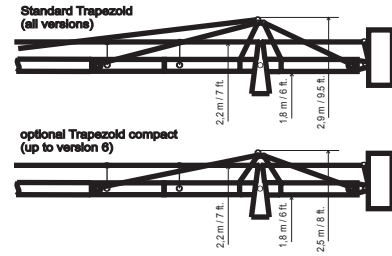

Rear side / Hintere Seite:

Front side / Vordere Seite:

Note:
 The measurements and weights may differ up to 2% due to production tolerances.
 Hinweis:
 Die Masse u. Gewichte können aufgrund Fertigungstoleranzen um 2% abweichen.

Special length, versions and accessories on request!

Foxy PRO Air Remote Versions:

max. Height/Höhe:
 3,7m(12ft.)

max. Height/Höhe:
 4,9m(16ft.)

max. Height/Höhe:
 4,9m(16ft.)

max. Height/Höhe:
 6,1m(20ft.)

max. Height/Höhe:
 6,1m(20ft.)

max. Height/Höhe:
 7,4m(24.3ft.)

max. Height/Höhe:
 8,6m(28.3ft.)

max. Height/Höhe:
 9,8m(32.3ft.)

max. Height/Höhe:
 11,1m(36.5ft.)

max. Height/Höhe:
 10,5m(34.6ft.)

max. Height/Höhe:
 12,3m(40.5ft.)

max. Height/Höhe:
 11,8m(39ft.)