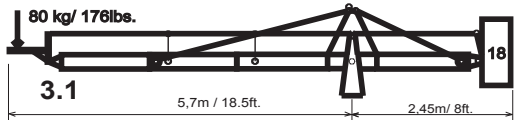

Rear side / Hintere Seite:

Front side / Vordere Seite:

Note:
 The measurements and weights may differ up to 2% due to production tolerances.
 Hinweis:
 Die Masse u. Gewichte können aufgrund Fertigungstoleranzen um 2% abweichen.

Special length, versions and accessories on request!

Foxy PRO Air Remote Versions:

max. Height/Höhe:
 3,7m(12ft.)

max. Height/Höhe:
 4,9m(16ft.)

max. Height/Höhe:
 4,9m(16ft.)

max. Height/Höhe:
 6,1m(20ft.)

max. Height/Höhe:
 6,1m(20ft.)

max. Height/Höhe:
 7,4m(24.3ft.)

max. Height/Höhe:
 8,6m(28.3ft.)

max. Height/Höhe:
 9,8m(32.3ft.)

max. Height/Höhe:
 11,1m(36.5ft.)

max. Height/Höhe:
 10,5m(34.6ft.)

max. Height/Höhe:
 12,3m(40.5ft.)

max. Height/Höhe:
 11,8m(39ft.)