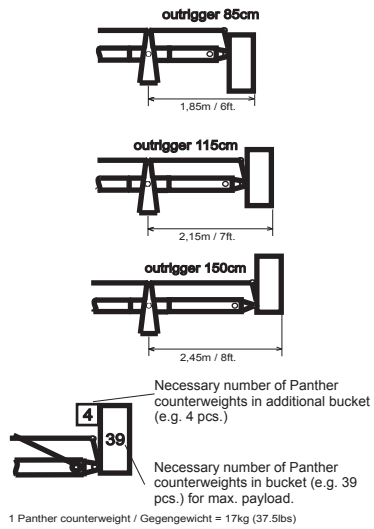

Rear side / Hintere Seite:

Front side / Vordere Seite:

Note:
 The measurements and weights may differ up to 2% due to production tolerances.
 Hinweis:
 Die Masse u. Gewichte können aufgrund Fertigungstoleranzen um 2% abweichen.

Special length, versions and accessories on request!

Foxy PRO Air Remote Versions:

max. Height/Höhe:
 3,7m(12ft.)

max. Height/Höhe:
 4,9m(16ft.)

max. Height/Höhe:
 4,9m(16ft.)

max. Height/Höhe:
 6,1m(20ft.)

max. Height/Höhe:
 6,1m(20ft.)

max. Height/Höhe:
 7,4m(24.3ft.)

max. Height/Höhe:
 8,6m(28.3ft.)

max. Height/Höhe:
 9,8m(32.3ft.)

max. Height/Höhe:
 11,1m(36.5ft.)

max. Height/Höhe:
 10,5m(34.6ft.)

max. Height/Höhe:
 12,3m(40.5ft.)

max. Height/Höhe:
 11,8m(39ft.)