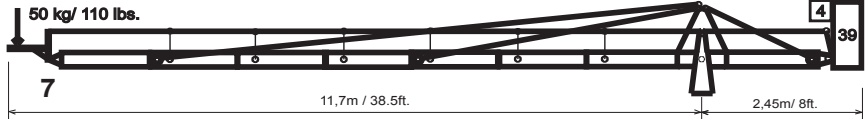

Special length, versions and accessories on request!

Foxy PRO Air Remote Versions:

max. Height/Höhe:
 3,7m(12ft.)

max. Height/Höhe:
 4,9m(16ft.)

max. Height/Höhe:
 4,9m(16ft.)

max. Height/Höhe:
 6,1m(20ft.)

max. Height/Höhe:
 6,1m(20ft.)

max. Height/Höhe:
 7,4m(24.3ft.)

max. Height/Höhe:
 8,6m(28.3ft.)

max. Height/Höhe:
 9,8m(32.3ft.)

max. Height/Höhe:
 11,1m(36.5ft.)

max. Height/Höhe:
 10,5m(34.6ft.)

max. Height/Höhe:
 12,3m(40.5ft.)

max. Height/Höhe:
 11,8m(39ft.)