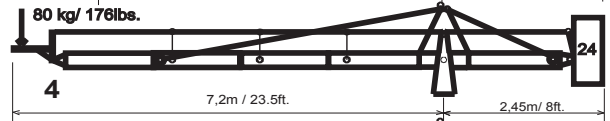

Rear side / Hintere Seite:

Front side / Vordere Seite:

Note:
 The measurements and weights may differ up to 2% due to production tolerances.
 Hinweis:
 Die Masse u. Gewichte können aufgrund Fertigungstoleranzen um 2% abweichen.

Special length, versions and accessories on request!

Foxy PRO Air Remote Versions:

max. Height/Höhe:
 3,7m(12ft.)

max. Height/Höhe:
 4,9m(16ft.)

max. Height/Höhe:
 4,9m(16ft.)

max. Height/Höhe:
 6,1m(20ft.)

max. Height/Höhe:
 6,1m(20ft.)

max. Height/Höhe:
 7,4m(24.3ft.)

max. Height/Höhe:
 8,6m(28.3ft.)

max. Height/Höhe:
 9,8m(32.3ft.)

max. Height/Höhe:
 11,1m(36.5ft.)

max. Height/Höhe:
 10,5m(34.6ft.)

max. Height/Höhe:
 12,3m(40.5ft.)

max. Height/Höhe:
 11,8m(39ft.)