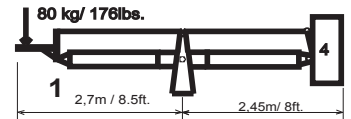

Rear side / Hintere Seite:

Front side / Vordere Seite:

Note:
 The measurements and weights may differ up to 2% due to production tolerances.
 Hinweis:
 Die Masse u. Gewichte können aufgrund Fertigungstoleranzen um 2% abweichen.

Special length, versions and accessories on request!

Foxy PRO Air Remote Versions:

max. Height/Höhe:
 3,7m(12ft.)

max. Height/Höhe:
 4,9m(16ft.)

max. Height/Höhe:
 4,9m(16ft.)

max. Height/Höhe:
 6,1m(20ft.)

max. Height/Höhe:
 6,1m(20ft.)

max. Height/Höhe:
 7,4m(24.3ft.)

max. Height/Höhe:
 8,6m(28.3ft.)

max. Height/Höhe:
 9,8m(32.3ft.)

max. Height/Höhe:
 11,1m(36.5ft.)

max. Height/Höhe:
 10,5m(34.6ft.)

max. Height/Höhe:
 12,3m(40.5ft.)

max. Height/Höhe:
 11,8m(39ft.)