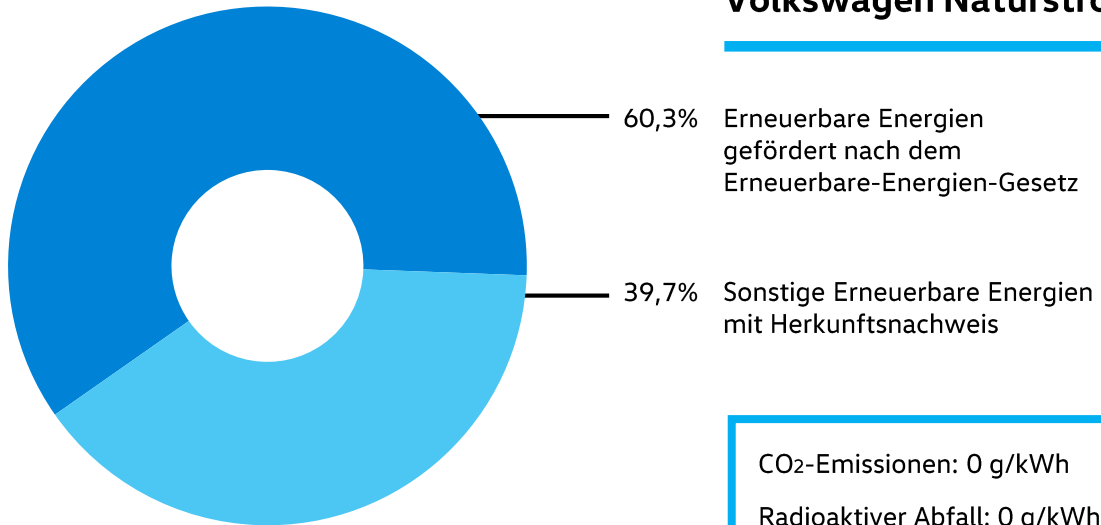

Stromkennzeichnung

gemäß §42 EnWG auf Basis der Daten von 2019

Stand: 01.11.2020

Volkswagen Naturstrom®

CO₂-Emissionen: 0 g/kWh

Radioaktiver Abfall: 0 g/kWh

Stromerzeugung in Deutschland für 2019

CO₂-Emissionen: 352 g/kWh

Radioaktiver Abfall: 0,0004 g/kWh