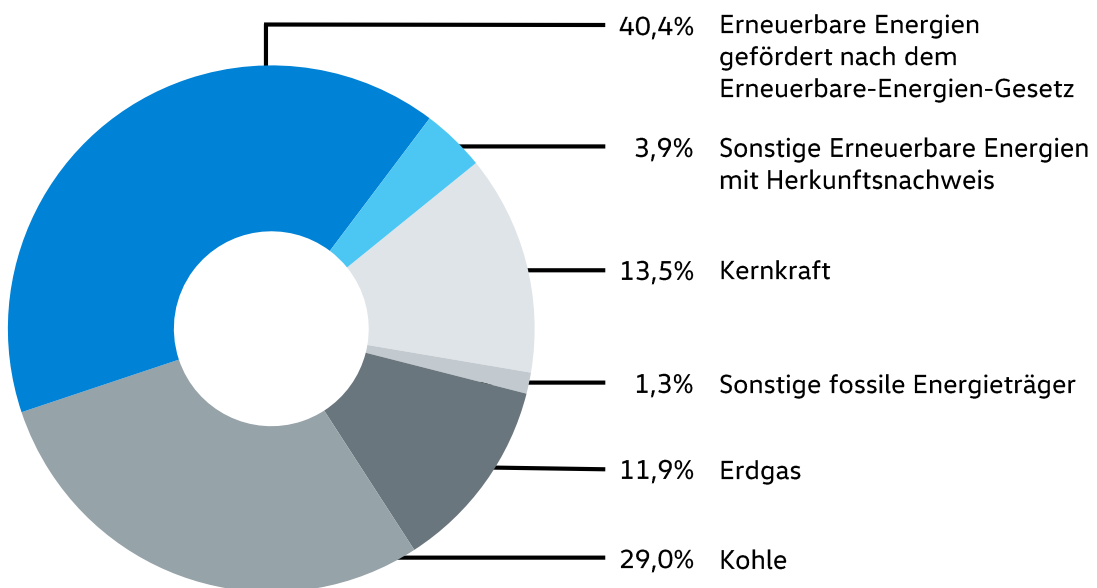

Stromkennzeichnung

gemäß §42 EnWG auf Basis der Daten von 2019

Stand: 01.11.2020

Volkswagen Naturstrom®

CO₂-Emissionen: 0 g/kWh

Radioaktiver Abfall: 0 g/kWh

Stromerzeugung in Deutschland für 2019

CO₂-Emissionen: 352 g/kWh

Radioaktiver Abfall: 0,0004 g/kWh