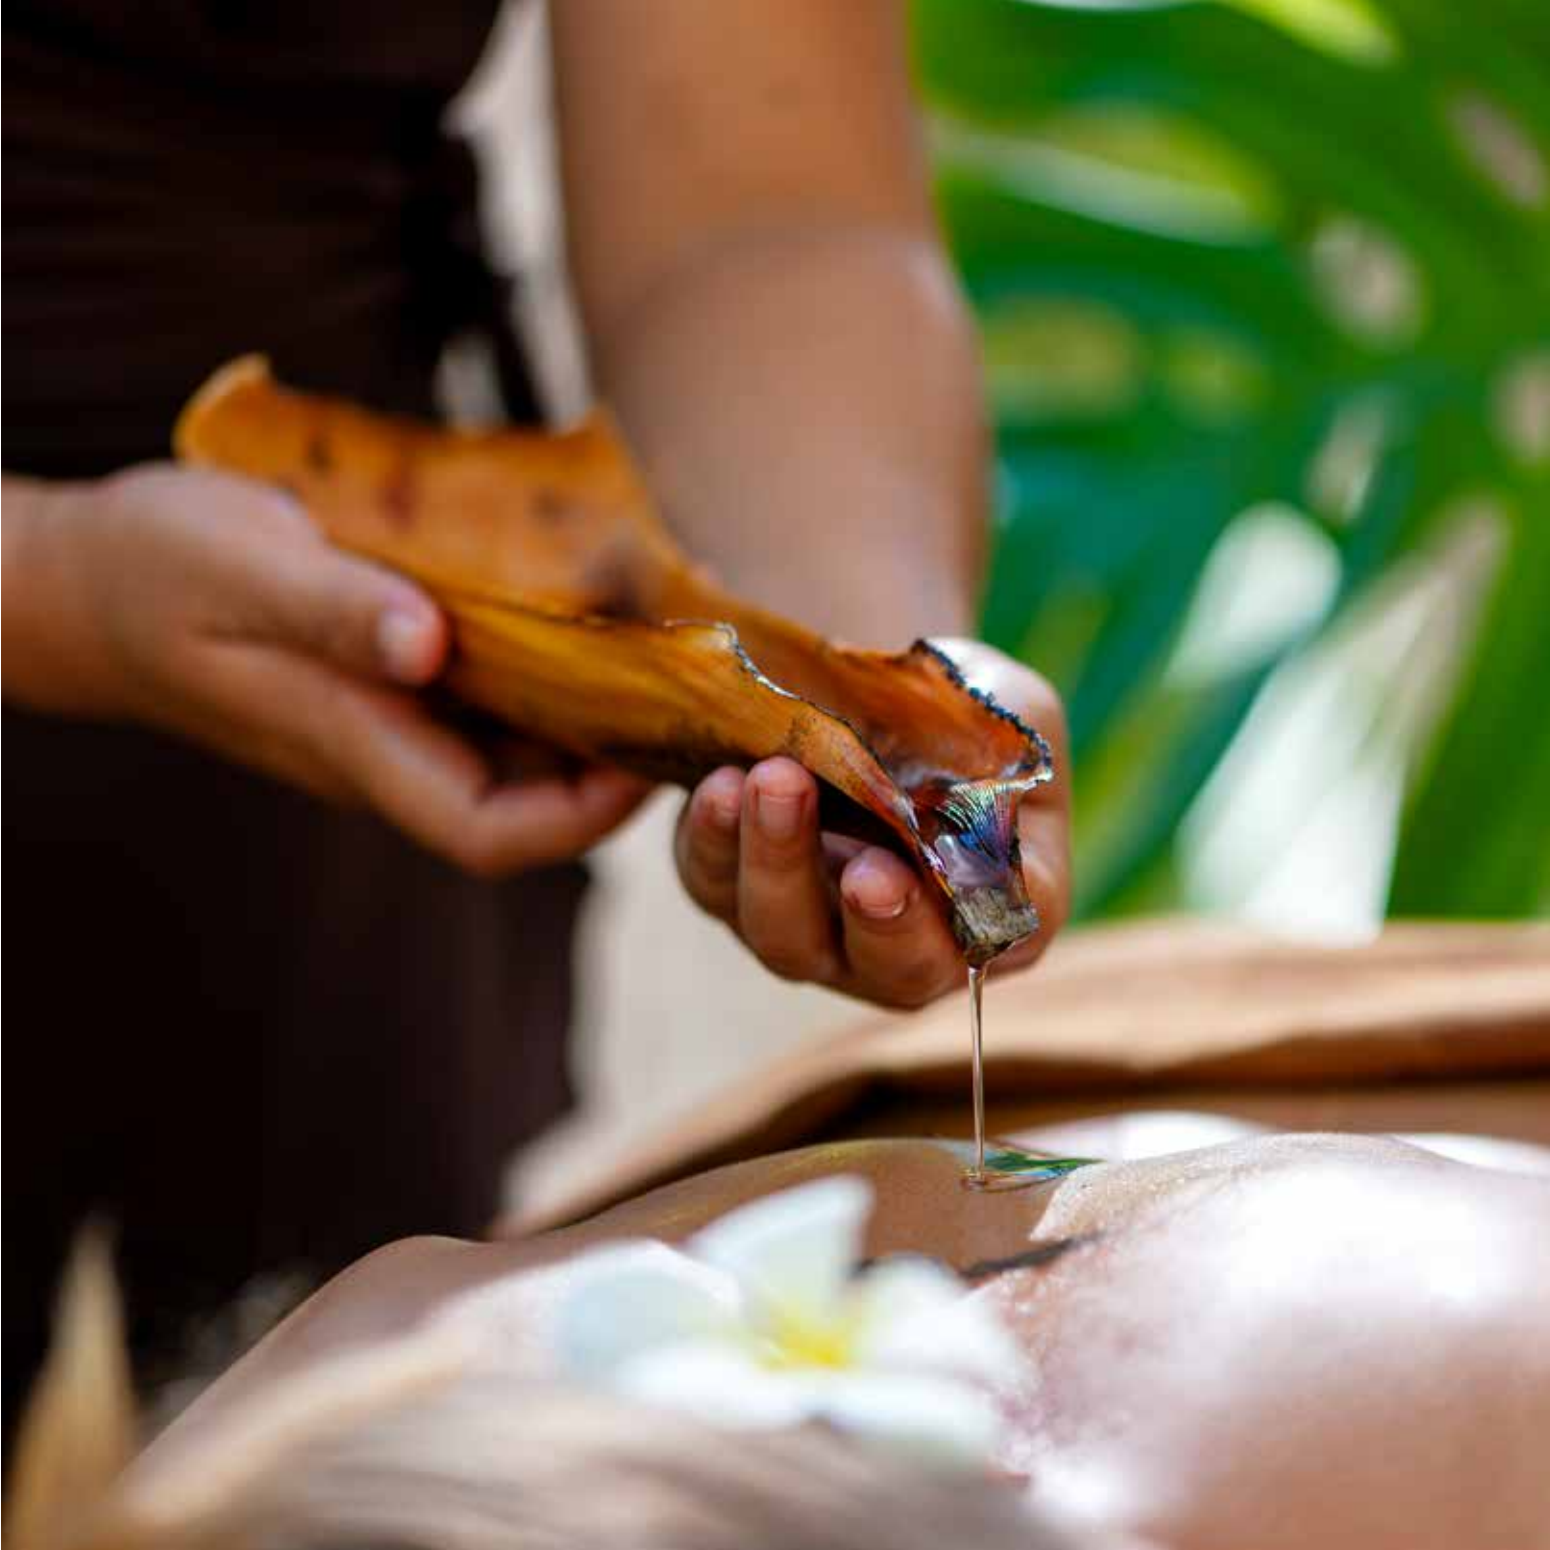

Combining manual massage techniques and warm stones placed on energy points, the warmth of this treat will soothe the body. The stones prolong the effect of the hand movements for a deeper relaxation.

### **DÉLASSEMENT TÊTE OU PIEDS SCALP OR FEET RELAXING MASSAGE**

Méthode douce et naturelle alliant techniques de massages et d'acupression pour un rééquilibrage énergétique.

Gentle massage techniques combined with acupressure to rebalance energies.

### **DÉLASSEMENT TÊTE SCALP RELAXING MASSAGE ..... 25 min : 11 000 CFP**

# LES SOINS DU VISAGE DEEP NATURE SKINCARE