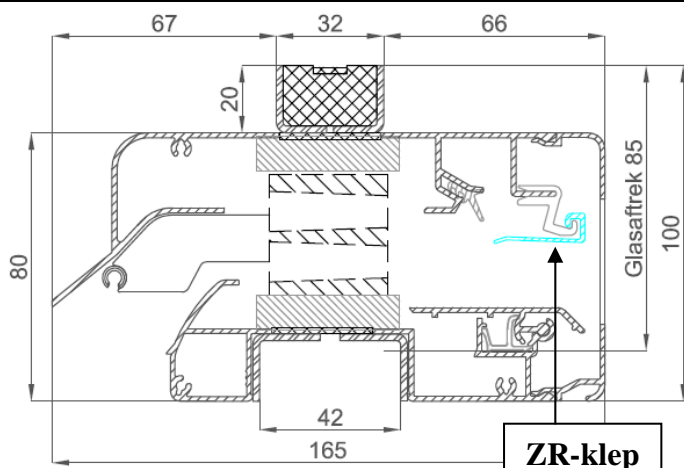

Bijlage bestelformulier FireMax EW30 'ZR' (Glasplaatsing)

Totaalmaat

Totaalmaat = strakke sponningmaat – 10 mm

FireMax EW30 'ZR' standaard uitvoering

Optioneel FireMax EW30 'ZR' (Glasplaatsing)

Optionele Z(elf)R(egelende) klep

Luchtspleet

**Keuze luchtspleet:
 15mm, 20mm of 25mm**

Aanvullend FireMax EW30 'ZR' (Glasplaatsing)

Aandachtspunten FireMax EW30 'ZR'

1. Glasaf trek = 85 mm

2. Maximale kozijnbreedte = 1800 mm
3. Maximale kozijnhoogte = 3600 mm
4. Maximale oppervlakte = 5,4 m²
5. Maximale totaalmaat = 1710 mm
6. Minimale totaalmaat = 400 mm
7. Toe te passen bij glastypes:
 - a. Contraflam Lite 30 ISO Saint Gobain Vetrotech
 - b. AGC Pyrobelite 9EG
8. Toe te passen bij kozijnstype: zie attest FireMax EW30 'ZR'