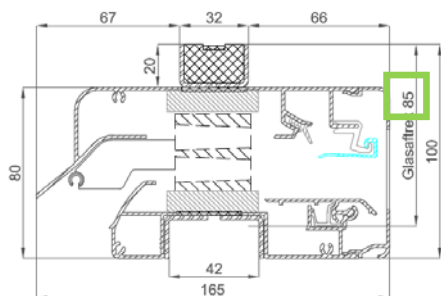

Bijlage bestelformulier FireMax EW30 'ZR' (Glasplaatsing)

Totaalmaat

Totaalmaat = strakke sponningmaat – 10 mm

FireMax EW30 'ZR' standaard uitvoering

Optioneel FireMax EW30 'ZR' (Glasplaatsing)

Optionele Z(elf)R(egelende) klep

Luchtspleet

**Keuze luchtspleet:
 15mm, 20mm of 25mm**

Aanvullend FireMax EW30 'ZR' (Glasplaatsing)

Aandachtspunten FireMax EW30 'ZR'

1. Glasaf trek = 85 mm

2. Maximale kozijnbreedte = 1800 mm
3. Maximale kozijnhoogte = 3600 mm
4. Maximale oppervlakte = 5,4 m²
5. Maximale totaalmaat = 1710 mm
6. Minimale totaalmaat = 400 mm
7. Toe te passen bij glastypes:
 - a. Contraflam Lite 30 ISO Saint Gobain Vetrotech
 - b. AGC Pyrobelite 9EG
8. Toe te passen bij kozijnstype: zie attest FireMax EW30 'ZR'