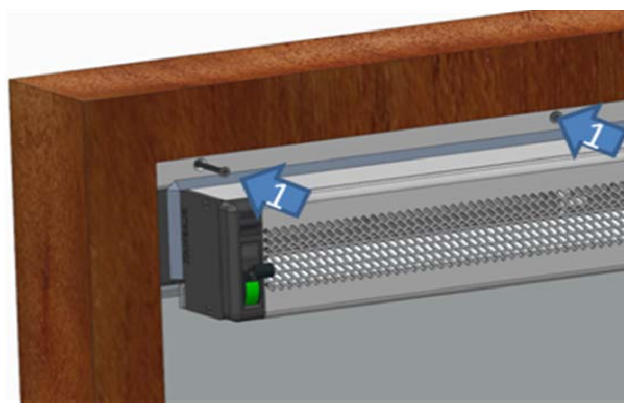

Plaatsing FireMax EW30 'ZR'

**Plaatsing volgens plaatsingsinstructies fabrikant.
Op te vragen bij Duco of Duco-dealer!**