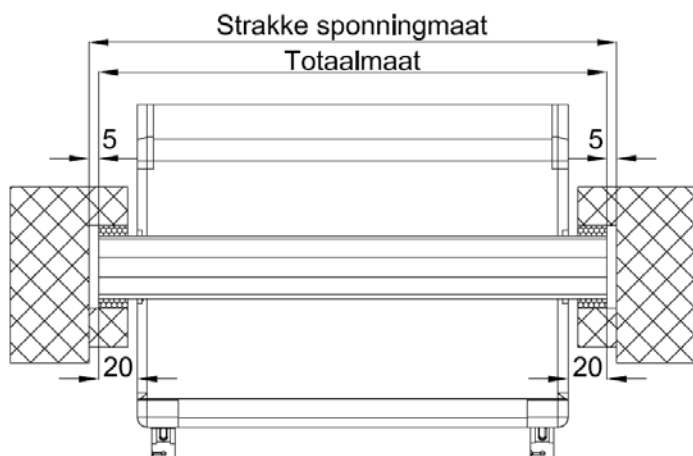

Bijlage bestelformulier FireMax EW30 'ZR' (Glasplaatsing)

Totaalmaat

Totaalmaat = strakke sponningmaat – 10 mm

FireMax EW30 'ZR' standaard uitvoering

Optioneel FireMax EW30 'ZR' (Glasplaatsing)

Optionele Z(elf)R(egelende) klep

Luchtspleet

**Keuze luchtspleet:
 15mm, 20mm of 25mm**

Aanvullend FireMax EW30 'ZR' (Glasplaatsing)

Aandachtspunten FireMax EW30 'ZR'

1. Glasaf trek = 85 mm

2. Maximale kozijnbreedte = 1800 mm
3. Maximale kozijnhoogte = 3600 mm
4. Maximale oppervlakte = 5,4 m²
5. Maximale totaalmaat = 1710 mm
6. Minimale totaalmaat = 400 mm
7. Toe te passen bij glastypes:
 - a. Contraflam Lite 30 ISO Saint Gobain Vetrotech
 - b. AGC Pyrobelite 9EG
8. Toe te passen bij kozijnstype: zie attest FireMax EW30 'ZR'