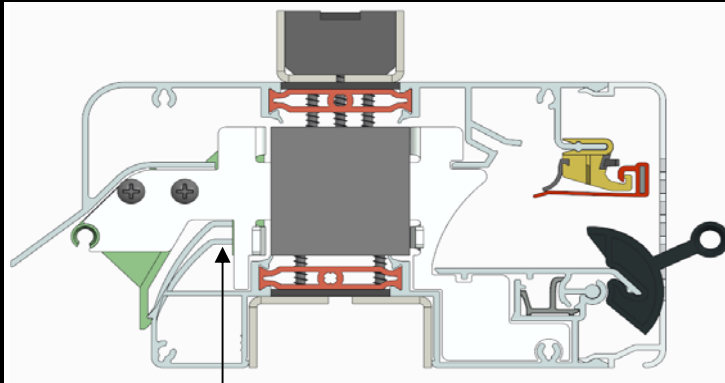

Bijlage bestelformulier FireMax EW30 'ZR' (Glasplaatsing)

Totaalmaat

Totaalmaat = strakke sponningmaat – 10 mm

FireMax EW30 'ZR' standaard uitvoering

Optioneel FireMax EW30 'ZR' (Glasplaatsing)

Optionele Z(elf)R(egelende) klep

Luchtspleet

**Keuze luchtspleet:
 15mm, 20mm of 25mm**

Aanvullend FireMax EW30 'ZR' (Glasplaatsing)

Aandachtspunten FireMax EW30 'ZR'

1. Glasaf trek = 85 mm

2. Maximale kozijnbreedte = 1800 mm
3. Maximale kozijnhoogte = 3600 mm
4. Maximale oppervlakte = 5,4 m²
5. Maximale totaalmaat = 1710 mm
6. Minimale totaalmaat = 400 mm
7. Toe te passen bij glastypes:
 - a. Contraflam Lite 30 ISO Saint Gobain Vetrotech
 - b. AGC Pyrobelite 9EG
8. Toe te passen bij kozijnstype: zie attest FireMax EW30 'ZR'

Plaatsing FireMax EW30 'ZR'

**Plaatsing volgens plaatsingsinstructies fabrikant.
 Op te vragen bij Duco of Duco-dealer!**