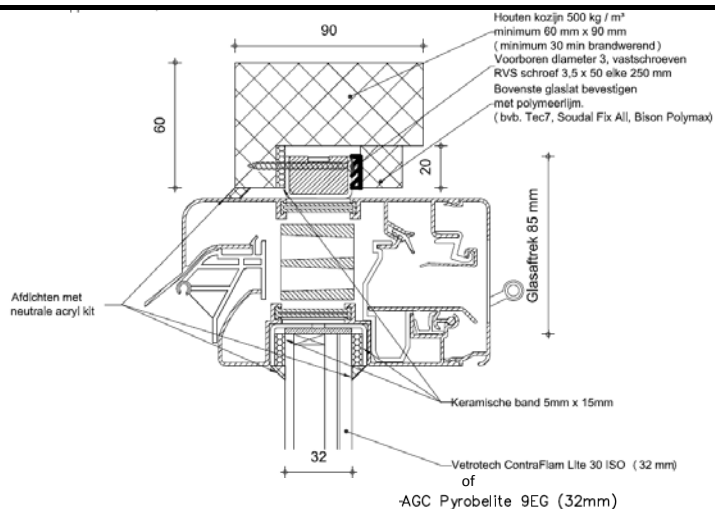

Bijlage bestelformulier FireMax EW30 'ZR' (Glasplaatsing)

Totaalmaat

Totaalmaat = strakke sponningmaat – 10 mm

FireMax EW30 'ZR' standaard uitvoering

Optioneel FireMax EW30 'ZR' (Glasplaatsing)

Optionele Z(elf)R(egelende) klep

Luchtspleet

**Keuze luchtspleet:
 15mm, 20mm of 25mm**

Aanvullend FireMax EW30 'ZR' (Glasplaatsing)

Aandachtspunten FireMax EW30 'ZR'

1. Glasaf trek = 85 mm

2. Maximale kozijnbreedte = 1800 mm
3. Maximale kozijnhoogte = 3600 mm
4. Maximale oppervlakte = 5,4 m²
5. Maximale totaalmaat = 1710 mm
6. Minimale totaalmaat = 400 mm
7. Toe te passen bij glastypes:
 - a. Contraflam Lite 30 ISO Saint Gobain Vetrotech
 - b. AGC Pyrobelite 9EG
8. Toe te passen bij kozijnstype: zie attest FireMax EW30 'ZR'