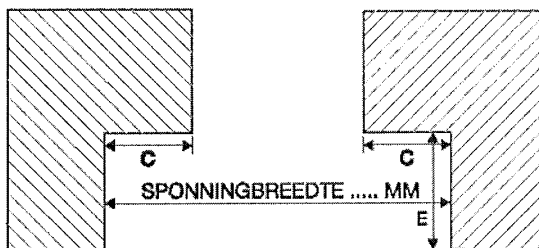

### Enkel hardglas Binnendraaiend Draairaam 6mm

Glasmaat = draairaam  
 enkel glas  
 binnendr.  
 sponningbreedte -2 x 4 mm  
 sponninghoogte -2 x 4 mm

Aantal	Draairaam Links / Rechts	Sponning of glasmaat breedte	Sponning of glasmaat hoogte	Maat A	Maat C	Maat D	Maat E