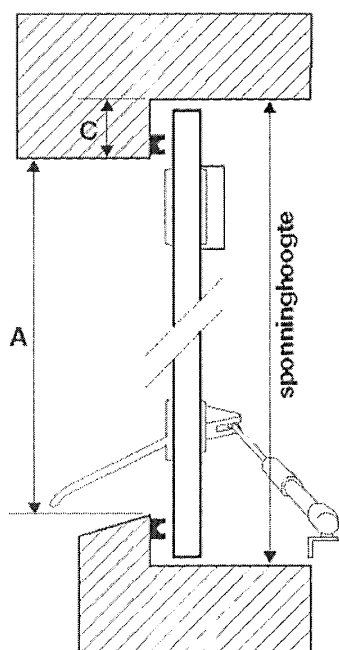

### Enkel hardglas Binnendraaiend Draairaam 6mm

Glasmaat = draairaam  
 enkel glas  
 binnendr.  
 sponningbreedte -2 x 4 mm  
 sponninghoogte -2 x 4 mm

Aantal	Draairaam Links / Rechts	Sponning of glasmaat breedte	Sponning of glasmaat hoogte	Maat A	Maat C	Maat D	Maat E