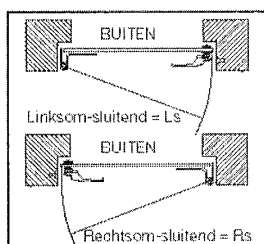

### Enkel hardglas Binnendraaiend Draairaam 6mm

Glasmaat = draairaam  
 enkel glas  
 binnendr.  
 sponningbreedte -2 x 4 mm  
 sponninghoogte -2 x 4 mm

Aantal	Draairaam Links / Rechts	Sponning of glasmaat breedte	Sponning of glasmaat hoogte	Maat A	Maat C	Maat D	Maat E