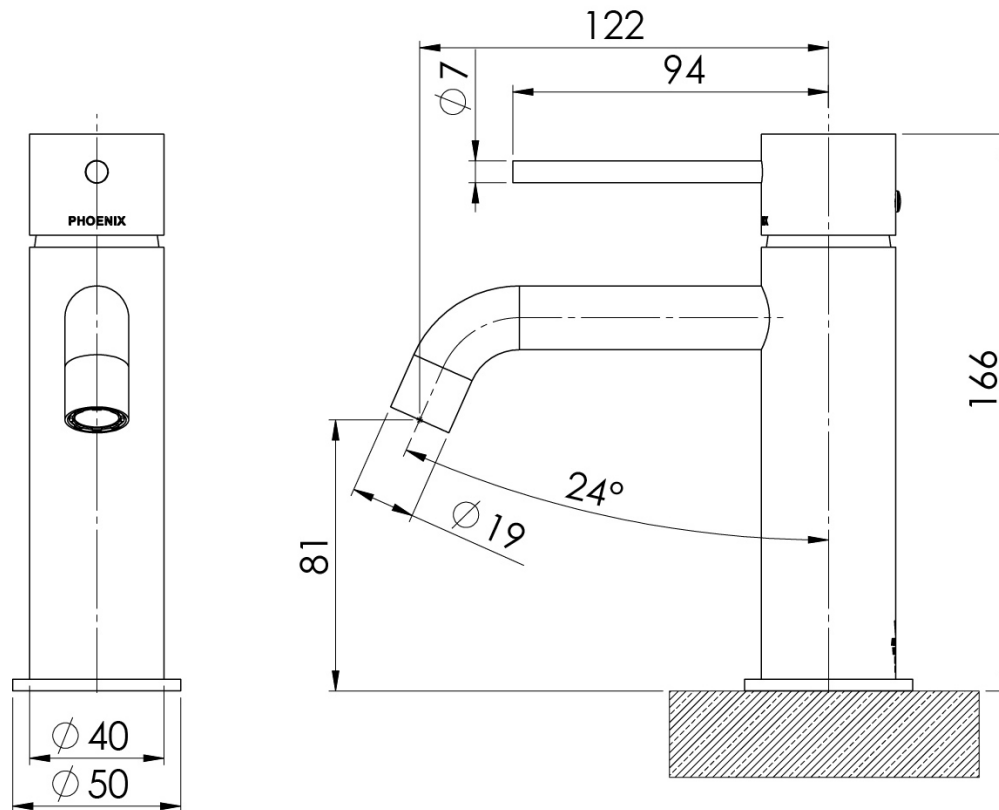

VIVID SLIMLINE

VIVID SLIMLINE BASIN MIXER CURVED OUTLET

SPECIFICATIONS

AVAILABLE IN

VS7701-00
Chrome

VS7701-40
Brushed Nickel

VS7701-30
Gun Metal

VS7701-10
Matte Black