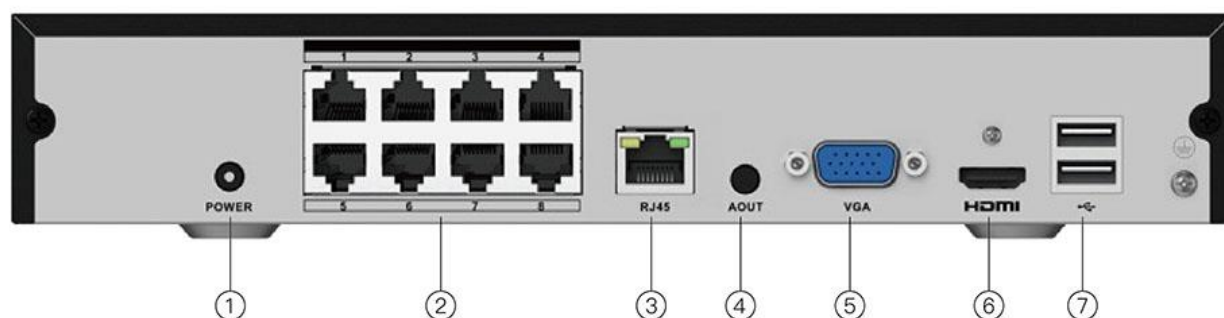

Função de reprodução	Visualização do dia, visualização da hora, retrocesso, retrocesso, pausa, reprodução, avanço rápido, lento, passo, tela inteira, snap, som ligado / desligado, zoom
Modo Backup	Dispositivo / rede USB
USB	2x USB 2.0
Rede	
Interface	1 porta RJ-45 (10/100/1000 Mbps)
Interface PoE	8 portas 100 Mbps IEEE802.3af PoE
Função de Rede	TCP / IP, DHCP, UDP, SMTP, NTP
Smartphone	iPhone, Android
Interoperabilidade	ONVIF 2.4
Armazenamento	
SATA	1x interface SATA
Capacidade	até 10 TB
Geral	
Fonte de energia	48 V DC
Consumo	≤ 120 W (sem HDD)
Temperatura de trabalho	-100C ~ 550C
Umidade de Trabalho	10% ~ 90%
Dimensões	260x219x45mm
Peso	≤ 1,05Kg (sem HDD)

Index	Description	Index	Description
①	POWER	⑤	VGA
②	IEEE802.3af PoE	⑥	HDMI
③	RJ45	⑦	USB
④	Audio Out