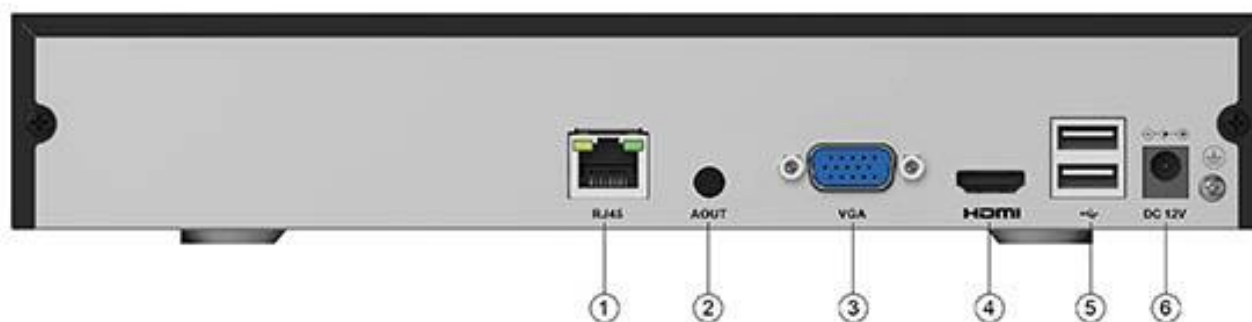

Áudio e Vídeo	
Entrada de câmera IP	16 canais
Entrada / saída de áudio	Saída de 1 canal, RCA; Saída de áudio de 16 canais através de HDMI
Exibição	
Interface	1 HDMI, 1 VGA
Resolução	HDMI: 2560X1440, 1920 × 1080, 1440 × 900, 1280 × 1024, 1280 × 720, 1024 × 768 VGA: 1920 × 1080, 1440 × 900, 1280 × 1024, 1280 × 720, 1024 × 768
Decodificação máxima	16ch @ 5.0MP / 4.0MP / 1080P / 960P / 720P 25fps
Exibição de tela múltipla	4/5/6/7/8/9/10/11/12/13/14/15/16
OSD	Nome e hora da câmera, gravação, detecção de alarme, conexão remota, volume, número do canal
Gravação	
Compressão	H.265 / H.264
Resolução	16Ch 5.0MP / 4.0MP / 1080P / 960P / 720P
Modo de Gravação	Manual, Cronograma, MD
Detecção de Vídeo e Alarme	
Eventos de gatilho	Gravação, instantâneo, PTZ, voz, e-mail, cliente, campanha
Detecção de Vídeo	Detecção de movimento, sem detecção de vídeo
Reprodução e backup	
Sincronizar reprodução	1ch 5.0MP, 1ch 4.0MP, 1ch 3.0MP, 2ch 1080P
Modo de Pesquisa	Número do canal / tipo de gravação / data
Função de reprodução	Visualização de dia, visualização de hora, retrocesso, retrocesso, pausa, reprodução, avanço rápido, lento, passo, tela inteira, snap, som ligado / desligado, zoom
Modo Backup	Dispositivo / rede USB FAT32

Rede	
Interface	1 porta RJ-45 (10/100/1000 Mbps)
Função de Rede	TCP / IP, DHCP, UDP, SMTP, NTP
Smartphone	iPhone, Android
Armazenamento	
SATA	1 interface SATA
Capacidade	até 10 TB
Geral	
Fonte de energia	52 V DC
Consumo	≤ 50 W (sem HDD)
Temperatura de trabalho	-100C ~ 550C
Umidade de Trabalho	10% ~ 90%
Dimensões	260x219x45mm
Peso	≤ 1,05Kg (sem HDD)